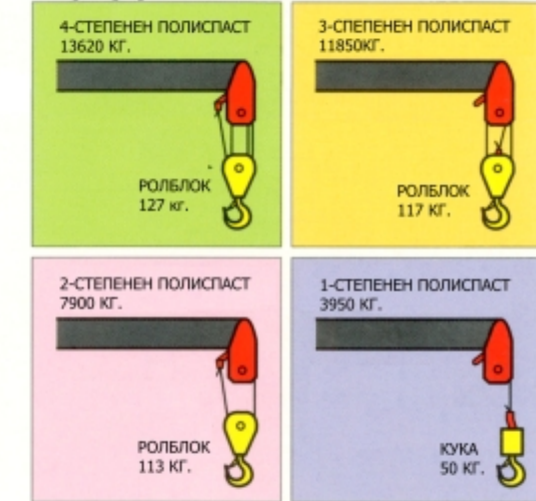

Капацитет на товароподемност според навивките на въжето върху ролблока: