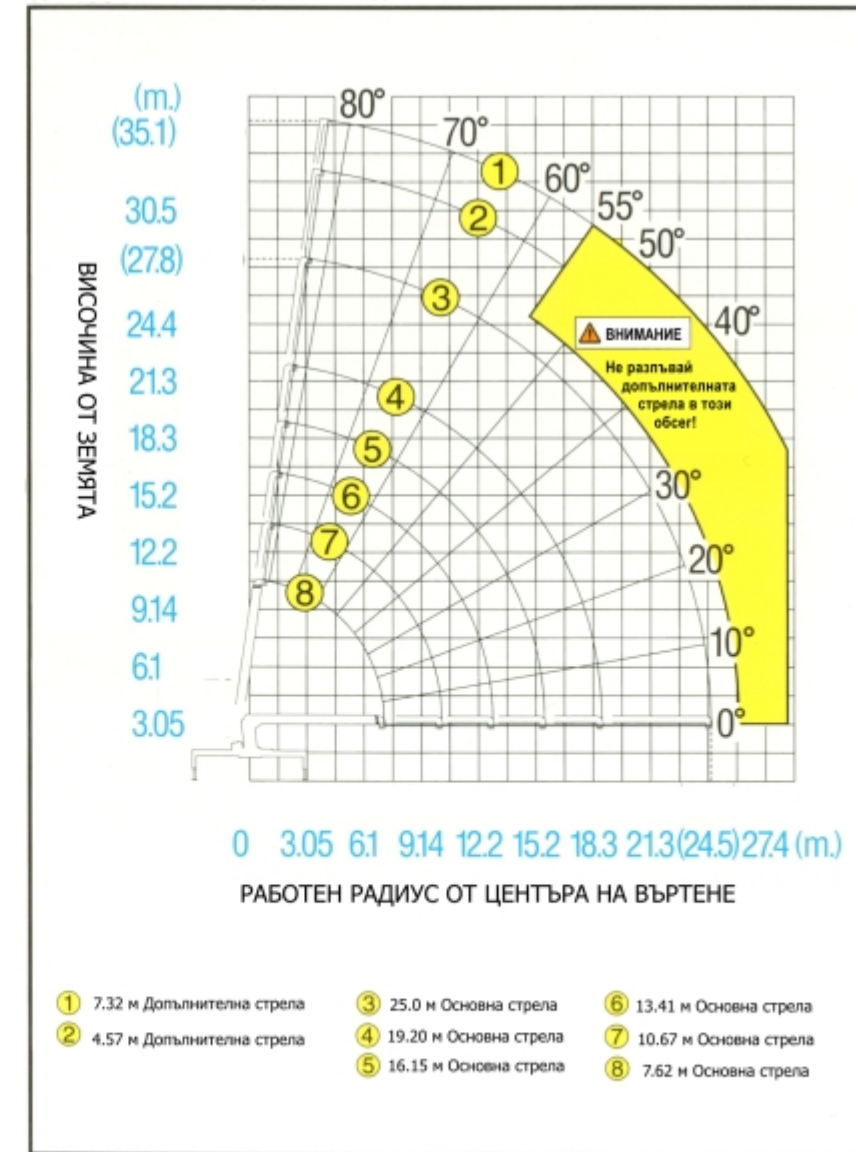

UNIC Кран UR-1504
Удобен за работа,
мощен кран за
високо повдигане.

13620 кг. товароподемност
на 1,22 м.

UNIC UR-1504 може да бъде монтиран на 12-тонен камион.

Лесна за монтиране
допълнителна стрела

Максимална височина
на повдигане 35.1 метра
 (с допълнителна стрела)

UNIC UR-1504 е с напълно автоматична 4-секционна телескопична стрела. Стрелата плавно се разпъва до голяма височина от 27,8 м. С допълнителната стрела може да се достигне височина от 35,1 м.

UR-1504 ТАБЛИЦА ТОВАРОПОДЕМНОСТ

РАБОТЕН РАДИУС	meter	~1.22	1.52	2.44	3.05	3.66	4.57	6.10	7.62	9.14	10.67	12.19	13.72	15.24	16.76	18.29	19.81	21.34	22.86		
7.62 m.	kg.	13,620	10,900	7,630	6,450	5,540	4,590	3,290													200
10.67 m.	kg.			6,450	6,080	5,220	4,330	3,330	2,500	1,860											150
13.41 m.	kg.			6,450	5,900	5,040	4,150	3,190	2,500	1,820	1,360	1,040									120
16.15 m.	kg.				5,720	4,900	4,010	3,060	2,470	1,970	1,500	1,140	870	650							100
19.2 m.	kg.					4,280	3,510	2,920	2,370	1,920	1,520	1,200	900	730	540	400					80
25.0 m.	kg.							2,130	1,660	1,380	1,160	960	800	690	570	450	350	270	180		60

КАПАЦИТЕТ С ДОПЪЛНИТЕЛНА СТРЕЛА

РАБОТЕН РАДИУС	θ	80°	75°	70°	65°	60°	55°
	meter	5.36	8.10	10.79	13.38	15.87	18.24
7.3 m.	kg.	800	650	520	400	300	220

ДИАГРАМА ТОВАРОПОДЕМНОСТ + ДОПЪЛНИТЕЛНА СТРЕЛА

Капацитет на товароподемност според навивките на въжето върху ролблока: