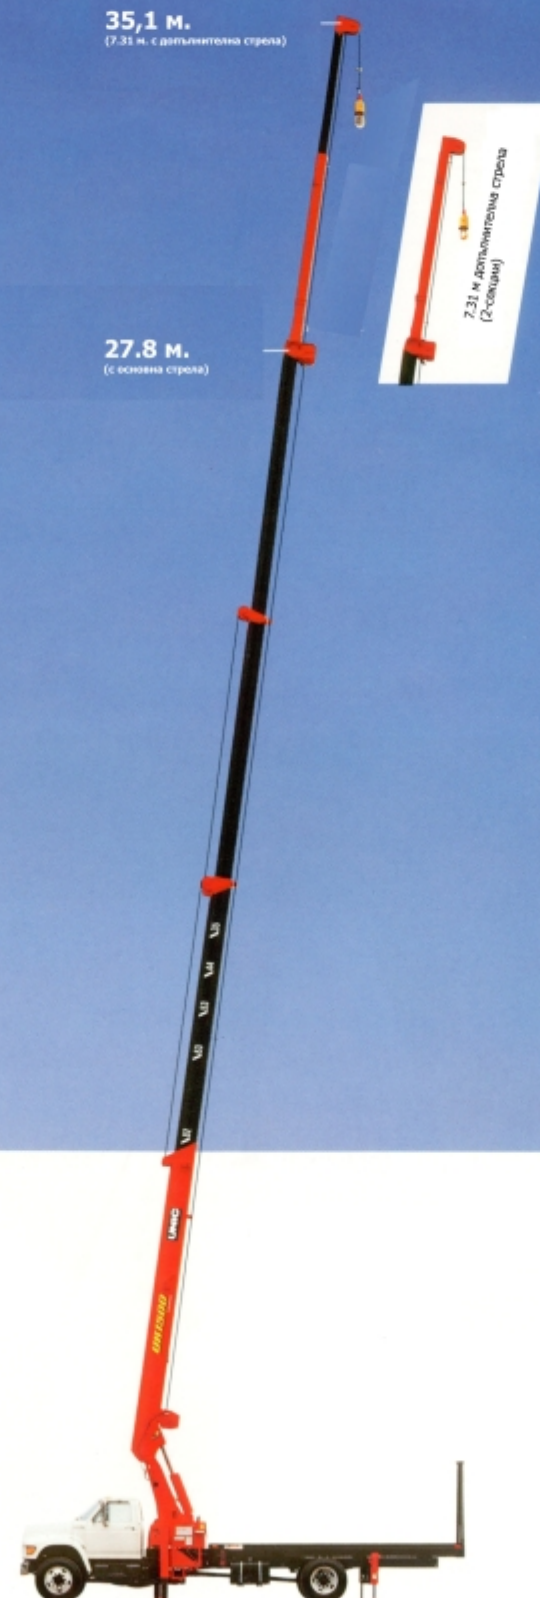

UNIC Кран UR-1504
Удобен за работа,
мощен кран за
високо повдигане.

13620 кг. товароподемност
на 1,22 м.

UNIC UR-1504 може да бъде монтиран на 12-тонен камион.

Лесна за монтиране
допълнителна стрела

Максимална височина
на повдигане 35.1 метра
 (с допълнителна стрела)

UNIC UR-1504 е с напълно автоматична 4-секционна телескопична стрела. Стрелата плавно се разпъва до голяма височина от 27,8 м. С допълнителната стрела може да се достигне височина от 35,1 м.

UR-1504 ТАБЛИЦА ТОВАРОПОДЕМНОСТ

РАБОТЕН РАДИУС	meter	~1.22	1.52	2.44	3.05	3.66	4.57	6.10	7.62	9.14	10.67	12.19	13.72	15.24	16.76	18.29	19.81	21.34	22.86		
7.62 m.	kg.	13,620	10,900	7,630	6,450	5,540	4,590	3,290													200
10.67 m.	kg.			6,450	6,080	5,220	4,330	3,330	2,500	1,860											150
13.41 m.	kg.			6,450	5,900	5,040	4,150	3,190	2,500	1,820	1,360	1,040									120
16.15 m.	kg.				5,720	4,900	4,010	3,060	2,470	1,970	1,500	1,140	870	650							100
19.2 m.	kg.					4,280	3,510	2,920	2,370	1,920	1,520	1,200	900	730	540	400					80
25.0 m.	kg.							2,130	1,660	1,380	1,160	960	800	690	570	450	350	270	180		60

КАПАЦИТЕТ С ДОПЪЛНИТЕЛНА СТРЕЛА

РАБОТЕН РАДИУС	θ	80°	75°	70°	65°	60°	55°
	meter	5.36	8.10	10.79	13.38	15.87	18.24
7.3 m.	kg.	800	650	520	400	300	220

ДИАГРАМА ТОВАРОПОДЕМНОСТ + ДОПЪЛНИТЕЛНА СТРЕЛА

Капацитет на товароподемност според навивките на въжето върху ролблока: